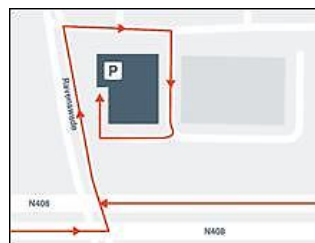

Beste bezoeker,

Welkom bij Asset.Insight.! Op deze pagina vindt u meer informatie over uw bezoek bij Asset.Insight.

U kunt ons vinden aan de **Ravenswade 2, 3439 LD Nieuwegein**.